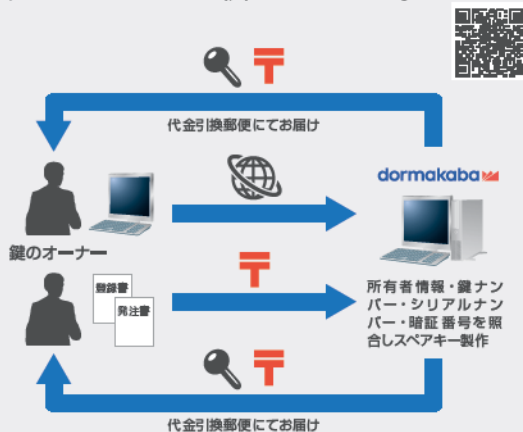

ディンプルキー／多列ピンシリンダー Kaba star plus

1. ピン配列：5列最大26ポジション
   - 理論鍵違い数：約2兆2千億通り
   - 鍵登録システム
   - モジュラー機能
   - コンパクトリバーシブルキー
   - すり鉢状キーガイド
   - キー5本標準装備
   - 12色のキーキャップカラー
2. ※標準色はパールグレー

鍵の不正コピーを防ぐ 鍵登録システム

- 所有者情報をdormakabaに登録しスペアキー作製時に所有者情報と発注者を照合するシステム
- Webによるオンライン登録・発注が可能で、より便利により迅速に所有者登録・スペアキー発注が可能
- 従来の書類郵送による登録・スペアキー発注も対応可能
- 所有者登録には、鍵ナンバー・商品シリアルナンバー・暗証番号のトリプル認証が必要となり第三者による不正登録・不正コピーはより困難に
- オンラインで鍵登録・スペアキー発注が可能

<https://www.dormakaba.com/jp-ja/services/online-registration>

★ 他メーカーとは違い、鍵ナンバーのみでスペアキー注文はできません。

★ 登録された所有者以外からの注文を困難にします。

evoloキーキャップ (Legic) 装着で非接触に

非接触ICチップを組み込んだevoloキーキャップ (Legic) を装着すれば、鍵一本で非接触リーダーとシリンダーに対応。

同一シリンダーを即対応 モジュラー機能

コアシリンダーだけをその場で入替えてできるモジュラー機能を搭載し、1ドア2ロックの2個同一シリンダーを現場で組むことが可能です。シリンダー交換の費用と時間をセーブします。