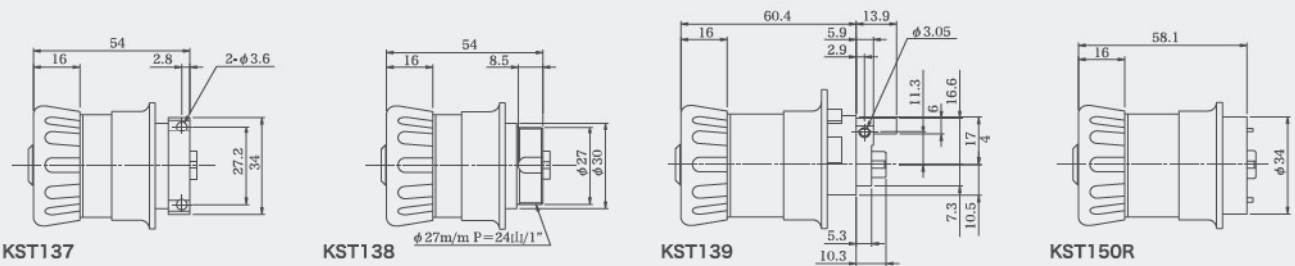

専用キー2本
標準装備

在室モード
サムターンを回すことでデッドボルトが動作し、
施解錠が行える状態。

外出モード
サムターンを回しても空転し、
デッドボルトの動作が行えない状態。

製品寸法

品番	KST137	KST138	KST139	KST150R
適合機種	MIWA LA/DA	MIWA BH/LD/DZ	GOAL LX/HD	MIWA LSP
対応扉厚	30～50mm		30～55mm	

適合表

Kaba star plus