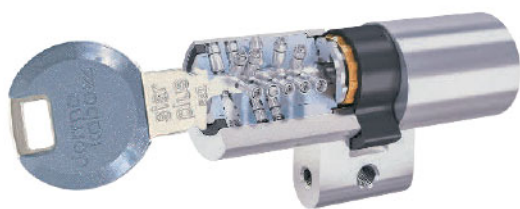

<お問い合わせ・作業のご用命は下記まで>

カギの救急車旭川4条通4丁目店

旭川市4条通4丁目324番地1

☎0166-27-9948

Kaba star plus

最高級ディンプルキーシリンダー

高性能、高防犯、高い利便性、
dormakabaのすべてを兼ね備えた
ハイパフォーマンス・ディンプルキーシリンダー

高い品質

- 1/100mmの高精度切削
特殊ピンを採用し、より複雑なキー加工でコピーを困難に
- 特許第6362598号取得
- 耐腐食性能
特殊コーティングでシリンダーの腐食を防止

高い防犯性能^{*1}

- 耐ピッキング性能 10分以上
膨大な理論鍵違い数でピッキングはより困難に
- 耐鍵穴壊し性能 10分以上
超硬ピン内蔵で鍵穴壊しを防止
- トリプル認証による所有者登録の強化

ディンプルキー／多列ピンシリンダー Kaba star plus

同一シリンダーを即対応 モジュラー機能

コアシリンダーだけをその場で入替えてできるモジュラー機能を搭載し、1ドア2ロックの2個同一シリンダーを現場で組むことが可能です。シリンダー交換の費用と時間をセーブします。

耐腐食コーティングを施したシリンダー4色^{※3}

※色は適合機種によって限られます。

選べるキーキャップカラー^{※3}

大規模で複雑なキーシステムの構築

- マスターキー
異なる複数のシリンダーをマスターキー1本で施解錠することが可能。
- 逆マスター
共用エントランスなどを複数の異なる個別キーで施解錠。
- クロスマスターキー
マスターキーあるいは個別キーで別グループの特定の鍵を操作。
- コンストラクションキー
工事期間中は業者用キーで操作でき、工事後は業者用キーを無効にすることが可能。