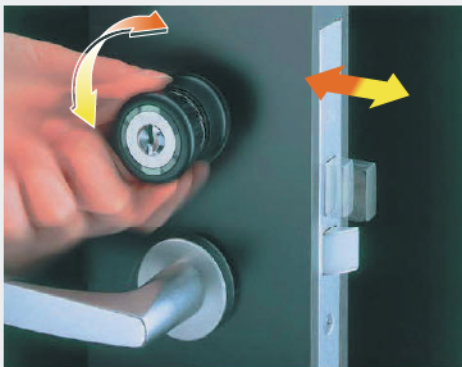

在室モード
サムターンを回すことでデッドボルトが動作し、
施解錠が行える状態。