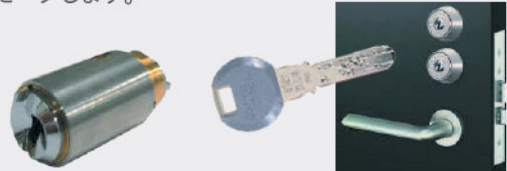

<https://www.dormakaba.com/jp-ja/services/online-registration>

★ 他メーカーとは違い、鍵ナンバーのみでスペアキー注文はできません。

★ 登録された所有者以外からの注文を困難にします。

evoloキーキャップ (Legic) 装着で非接触に

非接触ICチップを組み込んだevoloキーキャップ (Legic) を装着すれば、鍵一本で非接触リーダーとシリンダーに対応。

同一シリンダーを即対応 モジュラー機能

コアシリンダーだけをその場で入替えてできるモジュラー機能を搭載し、1ドア2ロックの2個同一シリンダーを現場で組むことが可能です。シリンダー交換の費用と時間をセーブします。

耐腐食コーティングを施したシリンダー4色^{※3}

※色は適合機種によって限られます。

選べるキーキャップカラー^{※3}

大規模で複雑なキーシステムの構築

- マスターキー
異なる複数のシリンダーをマスターキー1本で施解錠することが可能。
- 逆マスター
共用エントランスなどを複数の異なる個別キーで施解錠。
- クロスマスターキー
マスターキーあるいは個別キーで別グループの特定の鍵を操作。
- コンストラクションキー
工事期間中は業者用キーで操作でき、工事後は業者用キーを無効にすることが可能。