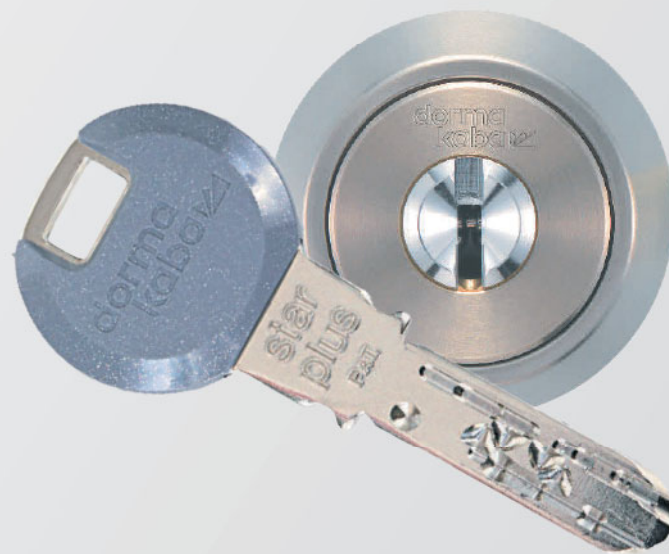

<お問い合わせ・作業のご用命は下記まで>

カギの救急車旭川4条通4丁目店

旭川市4条通4丁目324番地1

☎0166-27-9948

Kaba star plus

最高級ディンプルキーシリンダー

高性能、高防犯、高い利便性、
dormakabaのすべてを兼ね備えた
ハイパフォーマンス・ディンプルキーシリンダー

高い品質

- 1/100mmの高精度切削
特殊ピンを採用し、より複雑なキー加工でコピーを困難に
- 特許第6362598号取得
- 耐腐食性能
特殊コーティングでシリンダーの腐食を防止

高い防犯性能^{*1}

- 耐ピッキング性能 10分以上
膨大な理論鍵違い数でピッキングはより困難に
- 耐鍵穴壊し性能 10分以上
超硬ピン内蔵で鍵穴壊しを防止
- トリプル認証による所有者登録の強化

ディンプルキー／多列ピンシリンダー Kaba star plus

同一シリンダーを即対応 モジュラー機能

コアシリンダーだけをその場で入替えてできるモジュラー機能を搭載し、1ドア2ロックの2個同一シリンダーを現場で組むことが可能です。シリンダー交換の費用と時間をセーブします。

耐腐食コーティングを施したシリンダー4色^{※3}

※色は適合機種によって限られます。

選べるキーキャップカラー^{※3}

大規模で複雑なキーシステムの構築

- マスターキー
異なる複数のシリンダーをマスターキー1本で施解錠することが可能。
- 逆マスター
共用エントランスなどを複数の異なる個別キーで施解錠。
- クロスマスターキー
マスターキーあるいは個別キーで別グループの特定の鍵を操作。
- コンストラクションキー
工事期間中は業者用キーで操作でき、工事後は業者用キーを無効にすることが可能。

Kaba star plusシリンダーとキーナンバーを合わせ、1本の鍵で施解錠できます。

セーフティサムターン機能

外側から扉の一部を破壊、または隙間などから工具を差し込み内側のサムターンを回して侵入する手口である「サムターン回し」を防ぎます。

セーフティサムターンは2つのモード（在室/外出モード）の切り替えを行うことができ、外出モードではサムターンが空転し、サムターンを回しても施解錠できなくなります。