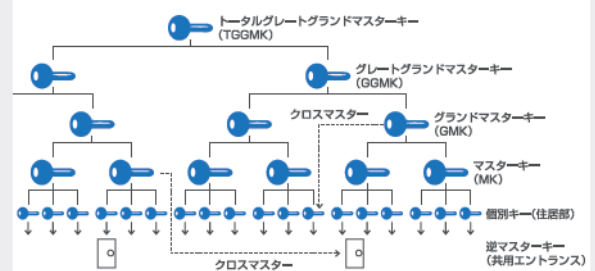

<https://www.dormakaba.com/jp-ja/services/online-registration>

★ 他メーカーとは違い、鍵ナンバーのみでスペアキー注文はできません。

★ 登録された所有者以外からの注文を困難にします。

evoloキーキャップ (Legic) 装着で非接触に

非接触ICチップを組み込んだevoloキーキャップ (Legic) を装着すれば、鍵一本で非接触リーダーとシリンダーに対応。

同一シリンダーを即対応 モジュラー機能

コアシリンダーだけをその場で入替えてできるモジュラー機能を搭載し、1ドア2ロックの2個同一シリンダーを現場で組むことが可能です。シリンダー交換の費用と時間をセーブします。

耐腐食コーティングを施したシリンダー4色^{※3}

※色は適合機種によって限られます。

選べるキーキャップカラー^{※3}

大規模で複雑なキーシステムの構築

- マスターキー
異なる複数のシリンダーをマスターキー1本で施解錠することが可能。
- 逆マスター
共用エントランスなどを複数の異なる個別キーで施解錠。
- クロスマスターキー
マスターキーあるいは個別キーで別グループの特定の鍵を操作。
- コンストラクションキー
工事期間中は業者用キーで操作でき、工事後は業者用キーを無効にすることが可能。

Kaba star plusシリンダーとキーナンバーを合わせ、1本の鍵で施解錠できます。

セーフティサムターン機能

外側から扉の一部を破壊、または隙間などから工具を差し込み内側のサムターンを回して侵入する手口である「サムターン回し」を防ぎます。

セーフティサムターンは2つのモード（在室/外出モード）の切り替えを行うことができ、外出モードではサムターンが空転し、サムターンを回しても施解錠できなくなります。